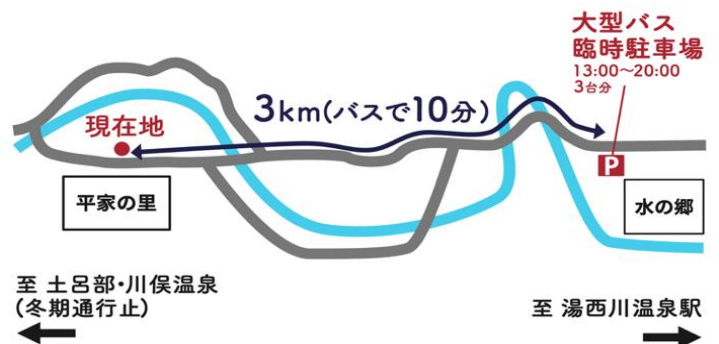

開催概要

開催期間：令和7年（2025年）1月31日（金）～3月2日（日）

会場：沢口河川敷、平家の里、湯西川水の郷スノーパーク

イベント概要：湯西川温泉かまくら祭は、栃木県日光市の湯西川温泉で開催される、日本夜景遺産にも登録された冬の風物詩です。開催期間中は、沢口河川敷（金・土・日曜日）に並ぶ数百のミニかまくらのライトアップや、平家の里での茅葺き屋根の古民家とかまくらの共演、湯西川水の郷スノーパーク（2月2日(日)～3月2日(日)、毎週水曜日はお休み）での雪遊びなど、多彩な景色や体験を楽しむことができます。

臨時駐車場ののご案内

かまくら祭開催期間中に合わせて、右記エリアに臨時駐車場をご用意しております。なお、沢口河川敷ミニかまくら点灯時に一部通行止めとなる箇所がございます。ご来場の際は、ご注意ください。

【臨時駐車場一覧】

- ・日光市消防本部藤原消防署湯西川分署 先/普通車40台
- ・日光市消防本部藤原消防署湯西川分署 手前/普通車10台、普通車30台
- ・平家の里駐車場/普通車15台、大型バス専用7台

【その他の駐車場一覧】

- ・日光市営無料駐車場（民宿 山島屋の奥/平家の里から550m）
- ・日光市役所湯西川地区センター無料駐車場（平家の里から600m）

臨時大型バス駐車場ののご案内

開催期間中は、平家の里前大型バス駐車所のほか、水の郷付近にも臨時の大型バス駐車場をご用意しておりますので、平家の里前大型バス駐車場が満車の場合はこちらをご利用ください。

臨時路線バスのご案内

かまくら祭期間中の金・土・日曜日は通常より路線バスが増便されます。詳しくは、添付時刻表及び日光市観光協会 HP「日光旅ナビ」よりご確認ください。