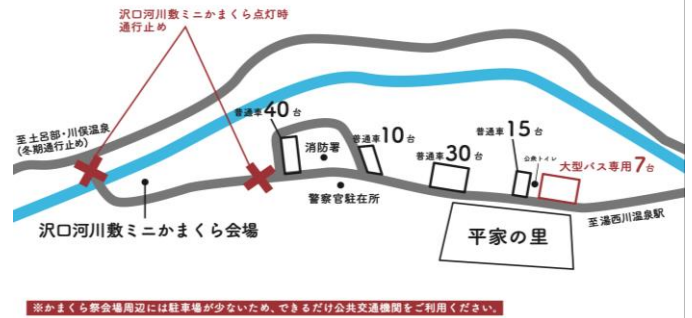

第32回 湯西川温泉かまくら祭

開催情報と臨時駐車場・臨時路線バスのお知らせ

日光市の湯西川温泉において、令和7年1月31日（金）から3月2日（日）にかけて、日本夜景遺産にも認定された日光冬の風物詩「湯西川温泉かまくら祭」が開催されます。本祭りは毎年6万人を超える多くの来場者を迎え、幻想的な雪と光の世界をお楽しみいただける冬の一大イベントです。皆さまに快適にお楽しみいただけるよう、期間中は臨時駐車場および臨時路線バスの運行も予定しておりますので、当ご案内をお伝えいただけますようお願い申し上げます。

開催概要

開催期間：令和7年（2025年）1月31日（金）～3月2日（日）

会場：沢口河川敷、平家の里、湯西川水の郷スノーパーク

イベント概要：湯西川温泉かまくら祭は、栃木県日光市の湯西川温泉で開催される、日本夜景遺産にも登録された冬の風物詩です。開催期間中は、沢口河川敷（金・土・日曜日）に並ぶ数百のミニかまくらのライトアップや、平家の里での茅葺き屋根の古民家とかまくらの共演、湯西川水の郷スノーパーク（2月2日(日)～3月2日(日)、毎週水曜日はお休み）での雪遊びなど、多彩な景色や体験を楽しむことができます。

臨時駐車場ののご案内

かまくら祭開催期間中に合わせて、右記エリアに臨時駐車場をご用意しております。なお、沢口河川敷ミニかまくら点灯時に一部通行止めとなる箇所がございます。ご来場の際は、ご注意ください。

【臨時駐車場一覧】

- ・日光市消防本部藤原消防署湯西川分署 先/普通車40台
- ・日光市消防本部藤原消防署湯西川分署 手前/普通車10台、普通車30台
- ・平家の里駐車場/普通車15台、大型バス専用7台

【その他の駐車場一覧】

- ・日光市営無料駐車場（民宿 山島屋の奥/平家の里から550m）
- ・日光市役所湯西川地区センター無料駐車場（平家の里から600m）

臨時大型バス駐車場ののご案内

開催期間中は、平家の里前大型バス駐車所のほか、水の郷付近にも臨時の大型バス駐車場をご用意しておりますので、平家の里前大型バス駐車場が満車の場合はこちらをご利用ください。

臨時路線バスのご案内

かまくら祭期間中の金・土・日曜日は通常より路線バスが増便されます。詳しくは、添付時刻表及び日光市観光協会 HP「日光旅ナビ」よりご確認ください。